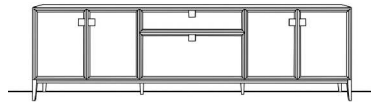

Hinweis: Das Fußgestell muss immer zusätzlich geplant werden!

ARTAYO

Solitärmöbel, 1,5 Raster - 54 cm hoch

Korpushöhe zzgl. Abdeckblatt (1 cm)

4 Türen mit 2 Mittelseiten und je 1 Einlegeboden
 1 Schubkasten
 1 Großraumschubkasten

Breite 242 cm 302 cm
 80 - 80 - 80 100 - 100 - 100

Tiefe **Art.-Nr.** **71090** **71091**
 35 cm PG 10
 PG 20

80 cm 80 cm 80 cm (ohne Mittelseiten)
 Abb.: 100 cm 100 cm 100 cm

Art.-Nr. **71092** **71093**
 45 cm PG 10
 PG 20