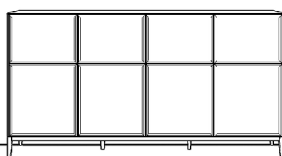

Vorschläge

Vorschlag 4

Breite: 362 cm
Höhe: 140 cm
Tiefe: 34,7/45 cm

Anzahl	Art.-Nr.	Bezeichnung	PG 10	PG 20
1	71028 li	Solitärmöbel, 3 Großraumschubkästen, 1R 242B 45T		
2	12432	Hängeregal, 10 mm, 2/3R 120B 34,7T	à	à

Vorschlag 10

Breite: 202 cm
Höhe: 107 cm
Tiefe: 45 cm

Anzahl	Art.-Nr.	Bezeichnung	PG 10	PG 20
2	92839	Korpus mit Mittelseite, 2,5R 100B 45T	à	à
4	24631	Tür, 1,5R 50B	à	à
4	24630	Tür, 1R 50B	à	à
1	27023	Konstruktionsboden, 19 mm, 46,2 x 40,5 cm		
1	27485	Einlegeboden, 19 mm, 50B 45T		
2	91915	Außenseite, 10 mm, 2,5R 45T	à	à
1	91934	Abdeckblatt, 10 mm, < 202 x 45 cm		
1	91966	Sockelplatte mit Füßen, 16H, < 202 x 45 cm		