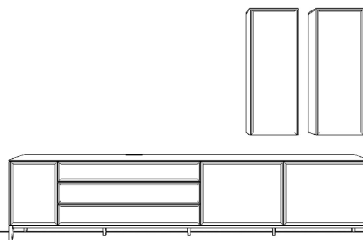

Vorschlag 9

Breite: 302 cm
Höhe: 195 cm
Tiefe: 35/45 cm

Anzahl	Art.-Nr.	Bezeichnung	PG 10	PG 20
1	92824	Korpus, 1,5R 40B 45T		
1	24621	Tür, 1,5R 40B		
1	92857	Korpus, 1,5R 120B 45T		
3	26317	Schubkasten, 0,5R 120B 45T	à	à
2	92814	Korpus, 1,5R 70B 45T	à	à
2	24651	Tür, 1,5R 70B	à	à
2	92743	Korpus, 3R 40B 35T	à	à
2	24624	Tür, 3R 40B	à	à
1	91937	Abdeckblatt, 10 mm, < 302 x 45 cm		
2	91913	Außenseite, 10 mm, 1,5R 45T	à	à
1	91920	Abdeckblatt, 10 mm, < 72 x 45 cm		
2	91906	Außenseite, 10 mm, 3R 45T	à	à
1	91969	Fußgestell, 16H < 302B 45T		
Zubehör:				
1	27756	MP Zargenlackierung		
1	77814	Korpusausschnitt mit Mink-Bürste