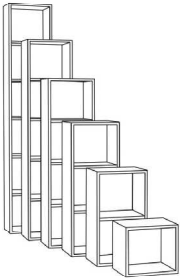

Korpusse für die individuelle Planung

Erforderliche Außenseiten bzw. Abdeckblätter siehe S. 19

Korpus		Breite	30 cm	40 cm	50 cm	60 cm	70 cm	80 cm	100 cm[ⓐ]	100 cm[ⓑ]	120 cm[ⓐ]	120 cm[ⓑ]	140 cm[ⓐ]	
Tiefe 35 cm		für Höhe												
Materialstärke 19 mm Die 5,5 und 6 Raster hohen Korpusse haben serienmäßig einen fest verleimten Konstruktionsboden. Ab 1,5 Raster befinden sich Einlegeböden im Korpus.		Art.-Nr.	92708	92705	92706	92707	92713	92709	92700	92710	92747	92748	92749	
	1 Raster	36 cm hoch	PG 10											
	1,5 Raster	54 cm hoch	PG 10	92711	92724	92725	92726	92714	92728	92701	92729	92757	92758	92940
	2 Raster	72 cm hoch	PG 10	92722	92742	92752	92762	92715	92782	92702	92712	92767	92768	
	2,5 Raster	90 cm hoch	PG 10	92723	92734	92735	92736	92716	92738	92703	92739	92740	92741	
	3 Raster	108 cm hoch	PG 20	92731	92743	92753	92763	92717	92783	92704	92793	92727	92794	
	3,5 Raster	126 cm hoch	PG 10	92732	92770	92771	92772	92773	92774					
	4 Raster	144 cm hoch	PG 10	92733	92744	92754	92764	92718	92926					
	4,5 Raster	162 cm hoch	PG 10	92759	92786	92787	92788	92795	92927					
	5 Raster	180 cm hoch	PG 10	92998	92928	92929	92930	92931	92936					
	5,5 Raster	198 cm hoch	PG 20	92769	92745	92755	92765	92719	92937					
	6 Raster	216 cm hoch	PG 20	92799	92746	92756	92766	92720	92938