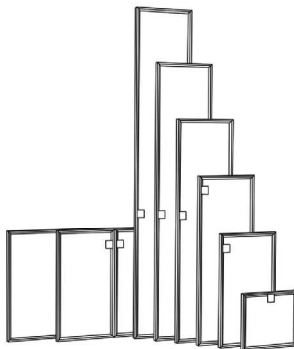

ARTAYO

Tür		1 Tür					
19 mm stark für Korpus		für Breite	30 cm	40 cm	50 cm	60 cm	70 cm
für Höhe	Art.-Nr.						
1 Raster	Art.-Nr. 24610 PG 10 PG 20	24610	24620	24630	24640		
1,5 Raster	Art.-Nr. PG 10 PG 20	24611	24621	24631	24641	24651	
2 Raster	Art.-Nr. PG 10 PG 20	24612	24622	24632	24642	24652	
2,5 Raster	Art.-Nr. PG 10 PG 20	24613	24623	24633	24643	24653	
3 Raster	Art.-Nr. PG 10 PG 20	24614	24624	24634	24644	24654	
3,5 Raster	Art.-Nr. PG 10 PG 20	24617	24627	24637	24647	24657	
4 Raster	Art.-Nr. PG 10 PG 20	24615	24625	24635	24645	24655	
5,5 Raster	Art.-Nr. PG 10 PG 20	24616	24626	24636	24646		
Breiten- / Höhenkürzungen pro Tür:		Art.-Nr.	27711