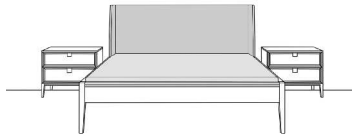

ARTAYO Schlafen

Vorschlagskombinationen

Vorschlag 4

Breite: 320 cm
Höhe: 102 cm
Tiefe: 45/200 cm

Art-Nr.	Bezeichnung	Anzahl	à	PG 10	à	PG 20
71523	Bett, 42H, 160 x 200 cm mit gepolstertem Ohrenkopfteil	1				
71229	Korpus, 2 Schubkästen, 1R 62B 45T	2				
91960	Sockelplatte mit Füßen, < 62 x 45 cm	2				

Anzahl	à	PG 10	à	PG 20
1				
2				
2				
Gesamtpreis