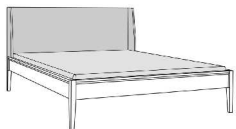

Bett

mit gepolstertem Ohrenkopfteil,
ca. 70 mm stark
Höhe Kopfteil: 60 cm
Tiefe der Seiten: 21 cm

Comforthöhe I 42 cm (Gesamthöhe Bett)

Breite Komplettmaß 109 cm 129 cm

Breite Matratze 100 cm 120 cm

Länge Art.-Nr. 71520 71521

200 cm PG 10

PG 20

Zargenhöhe 16,5 cm

149 cm 169 cm 189 cm 209 cm

140 cm 160 cm 180 cm 200 cm

mit Mittelstrebe

71522 71523 71524 71525

Comforthöhe II 45 cm (Gesamthöhe Bett)

Breite Komplettmaß 109 cm 129 cm

Breite Matratze 100 cm 120 cm

Länge Art.-Nr. 71530 71531

200 cm PG 10

PG 20

Zargenhöhe 16,5 cm

149 cm 169 cm 189 cm 209 cm

140 cm 160 cm 180 cm 200 cm

mit Mittelstrebe

71532 71533 71534 71535

NEU Comforthöhe III 49 cm (Gesamthöhe Bett)

Breite Komplettmaß 109 cm 129 cm

Breite Matratze 100 cm 120 cm

Länge Art.-Nr. 71550 71551

200 cm PG 10

PG 20

Zargenhöhe 19,5 cm

149 cm 169 cm 189 cm 209 cm

140 cm 160 cm 180 cm 200 cm

mit Mittelstrebe

71552 71553 71554 71555

Ausführungen Kopfteil:

- 1001 - Landscape hellgrau
- 1002 - Natura cosmos
- 1003 - Landscape hell blaugrün
- 1004 - Landscape senf
- 1005 - Landscape mittelgrau
- 1006 - Landscape rotgelb
- 1012 - Natura sienna
- 1013 - Natura vanille
- 1014 - Landscape hellbraun

MP Bett Sondermaß

Art.-Nr. 17806

Hinweis: Das Bett hat eine geringe Einlegetiefe von 9,5/12,5 cm ohne Lattenrost.
Das Bett darf mit dem Kopfteil nicht frei im Raum stehen!