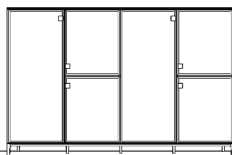

Vorschlag 206

Breite: 242 cm

Höhe: 160 cm

Tiefe: 45 cm

Art-Nr. Bezeichnung

71170 Korpus, 6 Türen, 10 Einlegeböden, 4R 242B 35T

91958 Fußgestell, 16H, 242 x 45 cm

Anzahl à PG 10

à PG 20

1

1

Gesamtpreis