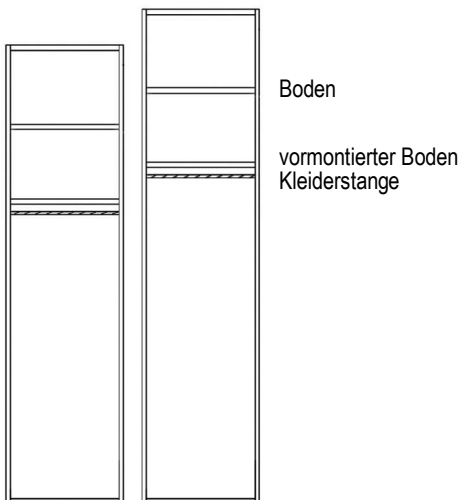

### Höhen

#### Kleiderschrank

6,5 Raster = 235,0 cm

6 Raster = 217,0 cm

Raumhöhe - 4 cm = Kleiderschrankschrankhöhe

Korpusseite 19 mm stark  
Böden 26 mm stark

Die Kleiderschränke sind mit 4 Höhenverstellern je Element ausgestattet.