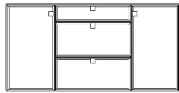

ARTAYO Schlafen

Vorschlagskombinationen - Beimöbel

Vorschlag 204

Breite: 182 cm

Höhe: 109 cm

Tiefe: 45 cm

Art-Nr. Bezeichnung

71291 Korpus, 1 Tür, 1 Einlegeboden, 2,5R 52B 45T

71393 Korpus, 1 Schubkasten, 2 Großraum-schubkästen, 2,5R 82B 45T

Anzahl à PG 10

à PG 20

2

1

Gesamtpreis