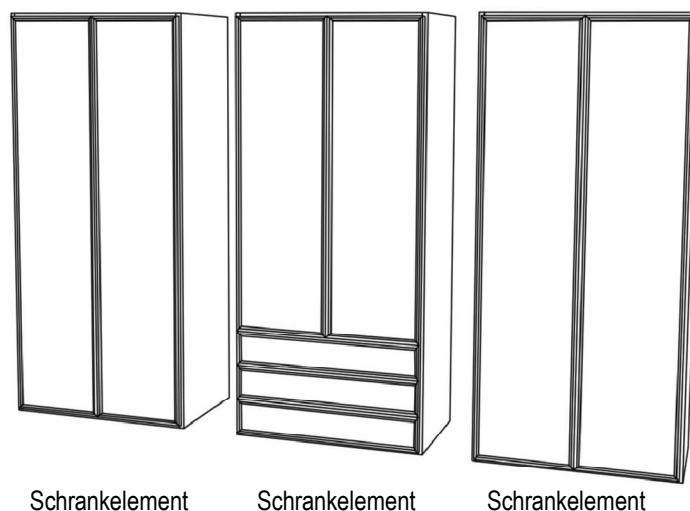

ARTAYO Schlafen

Schlaf ist lebenswichtig. ARTAYO Schlafen von Sudbrock schafft für jeden Geschmack ein Ambiente, das nicht nur zum Träumen einlädt, sondern auch zum Einschlafen und Aufwachen. ARTAYO Schlafen besteht aus drei Komponenten, die sich ganz nach den Gegebenheiten und dem Geschmack arrangieren lassen. Bett, Beimöbel und Kleiderschrank verbinden Klarheit mit Vielfalt. Die Maße lassen sich individuell anpassen, und mit über 40 Lack- und Holzönen sind vielfältige Kombinationen möglich – von der Ton-in-Ton-Variante bis hin zum Farbkontrast.

ARTAYO Schlafen - Das System

- Filigrane Rahmenfronten
- Front und Rahmen können farblich abgesetzt werden
- große Auswahl aus über 40 verschiedenen Lack- und Holzönen
- Kleiderschrankvarianten: Drehtür, Falttür
- Kürzungen in Höhe, Breite und Tiefe sowie Abschrägungen seitlich rückseitig möglich
- Bett mit gepolstertem Kopfteil
- Beimöbel mit stumpfer Korpusbauweise und vorschlagenden Rahmenfronten
- Beimöbel: wandhängend oder bodenstehend mit Drehfuß oder Sockelgestell möglich
- Beimöbel mit durchgehender Lochreihe und ab 1,5-Raster Höhe je Raster ein Einlegeboden

Planungsbeispiel für Drehtürensysteme

Schränkelemente ganz einfach nebeneinander planen: