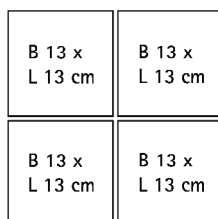

Set 1: Art.-Nr. 29951