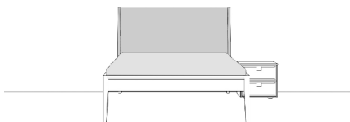

Vorschlag 9

Breite: 180 cm
Höhe: 102 cm
Tiefe: 35/200 cm

Art-Nr.	Bezeichnung	Anzahl	à	PG 10	à	PG 20
71521	Bett, 42H, 120 x 200 cm mit gepolstertem Ohrenkopfteil	1				
71224	Korpus, 2 Schubkästen, 1R 42B 35T	1				
Gesamtpreis