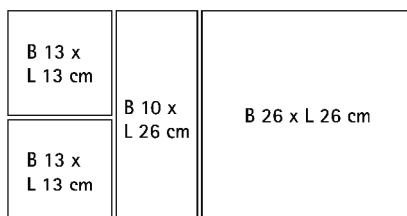

Set 3: Art.-Nr. 29953