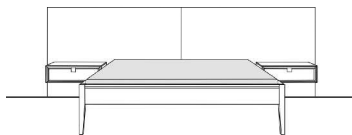

Vorschlag 5

Breite: 320 cm
Höhe: 108 cm
Tiefe: 45/200 cm

Art-Nr.	Bezeichnung	Anzahl	à	PG 10	à	PG 20
71503	Bett, 42H, 160 x 200 cm	1				
26899	Wandpaneel, 3R 160B	2				
71205	Korpus, 1 Schubkasten, 0,5R 62B 45T	2				

Anzahl	à	PG 10	à	PG 20
1				
2				
2				
Gesamtpreis