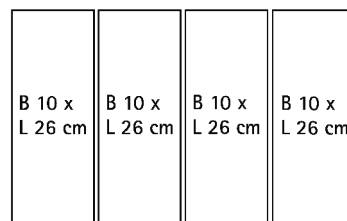

## Stoffboxen

für Schubkästen  
4 verschiedene Sets

Material: Polyester dunkelgrün  
mit rutschfesten Noppen

Set 1: Art.-Nr. 29951

Set 2: Art.-Nr. 29952

Set 3: Art.-Nr. 29953

Set 4: Art.-Nr. 29954