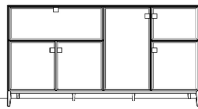

Vorschlag 205

Breite: 202 cm

Höhe: 106 cm

Tiefe: 45 cm

Art-Nr. Bezeichnung

71128 Korpus, 2 Mittelseiten, 5 Türen, 5 Einlegeböden, 1 Großraum-schubkasten, 2,5R 202B 45T

91966 Fußgestell, 16H, 202 x 45 cm

Anzahl à PG 10

à PG 20

1

1

Gesamtpreis