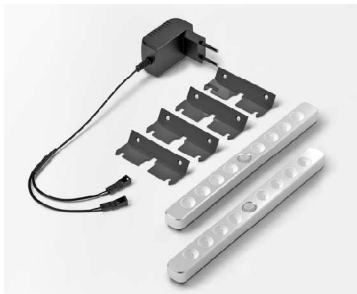

für Betten - technisches Zubehör

Orientierungslicht für indirekte Beleuchtung unter Bett

2 Leuchten inkl. Netzstecker mit Trafo

Art.-Nr.
27660

(0,9 Watt pro Leuchte)
EEK A++ (Halemeier, L180)