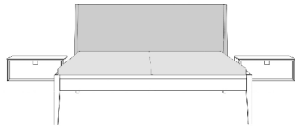

Vorschlag 8

Breite: 300 cm
Höhe: 105 cm
Tiefe: 35/200 cm

Art-Nr.	Bezeichnung	Anzahl	à	PG 10	à	PG 20
71533	Bett, 45H, 160 x 200 cm mit gepolstertem Ohrenkopfteil	1				
71216	Korpus, 1 Schubkasten, 2/3R 62B 35T	2				
Gesamtpreis