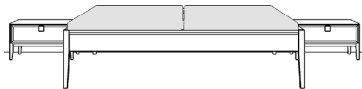

ARTAYO Schlafen

Vorschlagskombinationen

Vorschlag 7

Breite: 320 cm
Höhe: 42 cm
Tiefe: 45/200 cm

Art-Nr.	Bezeichnung	Anzahl	à	PG 10	à	PG 20
71504	Bett, 42H, 180 x 200 cm	1				
71205	Korpus, 1 Schubkasten, 0,5R 62B 45T	2				
91960	Sockelplatte mit Füßen, < 62 x 45 cm	2				
Gesamtpreis