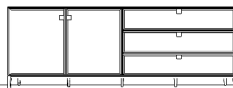

Vorschlag 203

Breite: 242 cm

Höhe: 88 cm

Tiefe: 45 cm

Art-Nr.	Bezeichnung	Anzahl	à	PG 10	à	PG 20
71101	Korpus, 1 Mittelseite, 2 Türen, 2 Einlegeböden, 2R 122B 45T	1				
71103	Korpus, 3 Schubkästen, 2R 122B 45T	1				
91968	Fußgestell, 16H, 242 x 45 cm	1				
Gesamtpreis