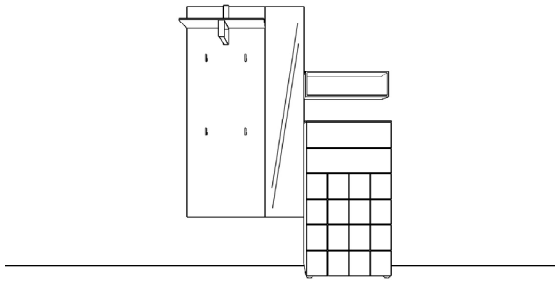

TAO

Vorschläge

Vorschlag 1

Anzahl	Art.-Nr.	Bezeichnung	PG 10
1	31995	Garderobenpaneel, Hutablage 10 mm, 4 Taschenhaken und Garderobenbügel in alu, 162H 60B 35T	
1	31926	Spiegel, 162H 30B 3,7T	
1	12640	10 mm Regal, 18H 60B 24,7T	
1	58621 re	Korpus, 2 Schubkästen, 1 Tür mit Ziernut, 3R 60B 35T	

Breite: 150 cm
Höhe: 200 cm
Tiefe: 35 cm