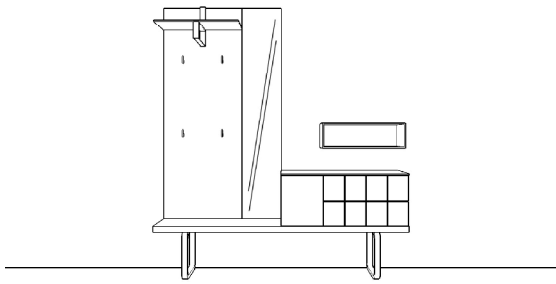

Breite: 120 cm
 Höhe: 200 cm
 Tiefe: 35 cm

Vorschlag 6

Anzahl	Art.-Nr.	Bezeichnung	PG 10
1	31992	Garderobenpaneel, Hutablage 10 mm, 4 Taschenhaken und Garderobenbügel in schwarz, 180H 30B 35T	
1	31923	Spiegel, 107H 30B 3,7T	
1	12640	10 mm Regal, 18H 60B 24,7T	
1	58615 re	Korpus, 2 Schubkästen mit Ziernut, 1 Tür mit Ziernut, 1 Tür, 2R 90B 35T	

Breite: 120 cm
 Höhe: 200 cm
 Tiefe: 35 cm

TAO

Vorschläge

Vorschlag 7

Anzahl	Art.-Nr.	Bezeichnung	PG 10
1	31995	Garderobenpaneel, Hutablage 10 mm, 4 Taschenhaken und Garderobenbügel in alu, 162H 60B 35T	
1	31926	Spiegel, 162H 30B 3,7T	
1	12640	10 mm Regal, 18H 60B 24,7T	
1	58601 re	Korpus, 2 Schubkästen mit Ziernut, 1 Tür, 1R 90B 35T	
1	84075	Bank, Rahmengestell alu, 38H 180B 36T	