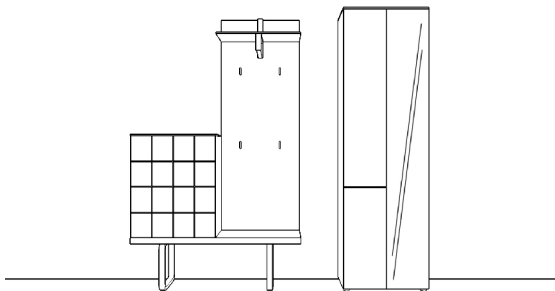

Breite: 150 cm
 Höhe: 200 cm
 Tiefe: 35 cm

Vorschlag 2

Anzahl	Art.-Nr.	Bezeichnung	PG 10
1	58610 li	Korpus, 2 Schubkästen mit Ziernut, 1 Tür mit Ziernut, 2R 60B 35T	
1	31991	Garderobenpaneel, Hutablage 10 mm, 4 Taschenhaken und Garderobenbügel in schwarz, 162H 60B 35T	
1	84070	Bank, schwarzes Rahmengestell, 38H 120B 36T	
1	58633 re	Kleiderschrank, 1 Spiegeltür, 1 Tür mit Ziernut, 1 fester Boden, 1 auszieh. Kleiderstange, 5,5R 60B 35T	