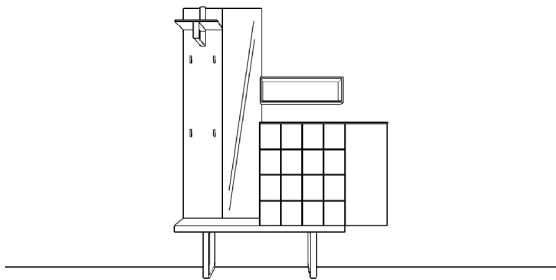

Vorschlag 8

Anzahl	Art.-Nr.	Bezeichnung	PG 10
1	31990	Garderobenpaneel, Hutablage 10 mm, 4 Taschenhaken und Garderobenbügel in schwarz, 162H 30B 35T	
1	31926	Spiegel, 162H 30B 35T	
1	12640	10 mm Regal, 18H 60B 24,7T	
1	58614	Korpus, 2 Schubkästen mit Ziernut, 1 Tür mit Ziernut, 1 Tür, 2R 90B 35T	
1	84070	Bank, schwarzes Rahmengestell, 38H 120B 36T	

Breite: 150 cm
Höhe: 200 cm
Tiefe: 36 cm