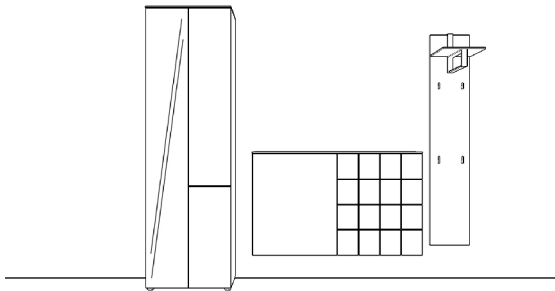

Breite: 150 cm
 Höhe: 200 cm
 Tiefe: 35 cm

TAO

Vorschläge

Vorschlag 10

Anzahl	Art.-Nr.	Bezeichnung	PG 10
1	31993	Garderobenpaneel, Hutablage 10 mm, 4 Taschenhaken und Garderobenbügel in schwarz, 180H 60B 35T	
1	31947	Spiegel, 60H 120B 3,7T	
1	58602 li	Korpus, 2 Schubkästen mit Ziernut, 1 Tür, 1R 120B 35T	

Breite: 200 cm
 Höhe: 200 cm
 Tiefe: 35 cm

Vorschlag 11

Anzahl	Art.-Nr.	Bezeichnung	PG 10
1	58632 li	Kleiderschrank, 1 Spiegeltür, 1 Tür mit Ziernut, 1 fester Boden, 1 auszieh. Kleiderstange, 5,5R 60B 35T	
1	58618 li	Korpus, 1 Tür, 2R 60B 35T	
1	58611 re	Korpus, 2 Schubkästen mit Ziernut, 1 Tür mit Ziernut, 2R 60B 35T	
1	31994	Garderobenpaneel, Hutablage 10 mm, 4 Taschenhaken und Garderobenbügel in alu, 162H 30B 35T	