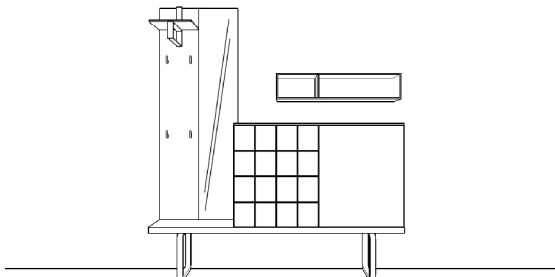

Vorschlag 12

Anzahl	Art.-Nr.	Bezeichnung	PG 10
1	31990	Garderobenpaneel, Hutablage 10 mm, 4 Taschenhaken und Garderobenbügel in schwarz, 162H 30B 35T	
1	31926	Spiegel, 162H 60B 3,7T	
1	58610 li	Korpus, 2 Schubkästen mit Ziernut, 1 Tür mit Ziernut, 1 Tür, 2R 120B 35T	
1	58619 li	Korpus, 1 Tür, 2R 60B 35T	
1	12694 li	10 mm Regal, 0,5R 90B 24,7T	
1	84074	Bank, schwarzes Rahmengestell, 38H 180B 36T	

Breite: 180 cm
Höhe: 200 cm
Tiefe: 36 cm