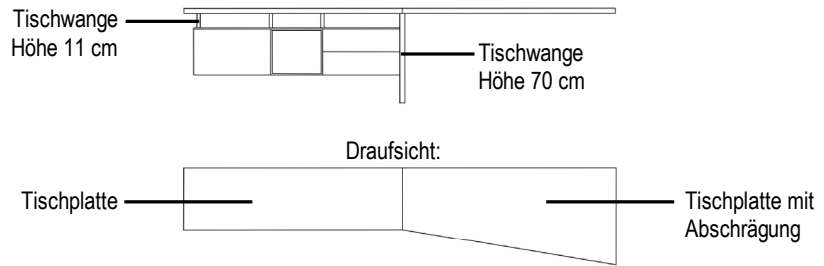

GOYA

Esstisch starr

Gesamthöhe 75 cm
 Beinfreiheit 67 cm
 Tischbein 5 x 5 cm konisch
 nicht ausziehbar!
 Sondermaße auf Anfrage!

*Ausführungen:

- 302 Ethno Eiche massiv
- 321 Eiche anthrazit massiv
- 323 Wildeiche massiv
- 324 Wildeiche coffee massiv
- 325 Nussbaum massiv
- 327 Eiche milk massiv
- 329 Eiche sahara massiv
- 332 Kirschbaum massiv
- 350 Kernbuche massiv
- 353 Eiche grau massiv
- 355 Eiche milk astig massiv
- 358 Eiche canyon massiv

CUBO

Schreibtisch Standardform

Planungsbeispiel Schreibtisch:

Tischplatte nach Maß, inkl. Verstärkerzarge 	Materialstärke	26 mm	Materialstärke	40 mm	Abschrägung 	Art.-Nr. 17146 Abschrägung pro Ecke Art.-Nr. 17148 Bogen bis 90° pro Ecke - Bitte genaue Vermaßung der Tischplatte mit angeben.
		pro qm	pro qm	pro qm		
	Art.-Nr.	17135	17136	17136		
	PG 10 PG 20					
- Alle Kanten mit Anleimer. Maximale Maße: 200 cm lang oder 100 cm breit oder 260 cm lang und 80 cm breit. - Kabeldurchlass Art.-Nr. 17810 - Sonderformen auf Anfrage.						