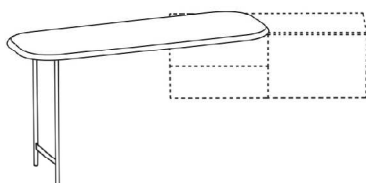

CUBO

Schreibtisch spezielle Form		Sichelform		eckig	
75 cm hoch Materialstärke 39 mm		1 Tischplatte		2-teilig, 2 Tischplatten 30° abgewinkelt	
		Länge	220 cm	Länge	220 cm
Breite	Art.-Nr.	Breite	Art.-Nr.	Breite	Art.-Nr.
60 / 80 cm	PG 10 PG 20	17160 li 17161 re	60 / 80 cm	PG 10 PG 20	17164 li 17165 re
Abb. rechts	Linoleum-Schreibfläche	Kabeldurchlass eckig			
	750 x 380 mm, dunkel anthrazit eingefräste und strapazierfähige Schreibfläche nur bei Lackausführungen möglich!	Kabeldurchlass rechteckig, alufarbig Fräsmaß: 7,2 x 15,2 cm		Art.-Nr. 77810	
Abb. rechts	Art.-Nr. 17163	Bitte Position bei Bestellung angeben! Mindestmaß von außen beträgt 10 cm.			

Länge	160 cm	180 cm	200 cm
Breite			
Art.-Nr.	17150	17151	17152
80 cm	PG 10		
	PG 20		

Kabeldurchlass rechteckig

alufarbig
 Fräsmaß: 7,2 x 15,2 cm

Art.-Nr. 77810

mögliche Positionen: 25 cm seitlich und 10 cm tief oder
 25 cm seitlich und 30 cm tief

Bitte Ausführung rechts oder links angeben!

Aufsatzschreibtisch Mellini

drehbar, einseitig mit Gestell
 Gesamthöhe: 75 cm

Tischplatte 25 mm stark
 Maße 160 x 60 cm

Gestell 72,5 cm hoch
 Ausführung Gestell:
 schwarz oder weiß