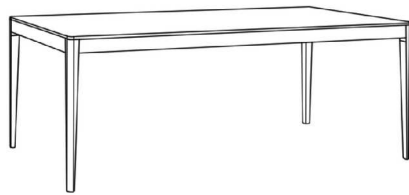

Preis Gestell: _____

Preis Tischplatte: _____

Gesamtpreis: _____

Ausführungen Keramik Oberfläche matt:

011 Schiefer
012 Beton
013 Kalkstein

Ausführungen Keramik Oberfläche glänzend:

014 Marmor weiß
015 Marmor schwarz

GOYA

Esstisch starr

Gesamthöhe 75 cm
 Beinfreiheit 67 cm
 Tischbein 5 x 5 cm konisch
 nicht ausziehbar!
 Sondermaße auf Anfrage!

*Ausführungen:

- 302 Ethno Eiche massiv
- 321 Eiche anthrazit massiv
- 323 Wildeiche massiv
- 324 Wildeiche coffee massiv
- 325 Nussbaum massiv
- 327 Eiche milk massiv
- 329 Eiche sahara massiv
- 332 Kirschbaum massiv
- 350 Kernbuche massiv
- 353 Eiche grau massiv
- 355 Eiche milk astig massiv
- 358 Eiche canyon massiv