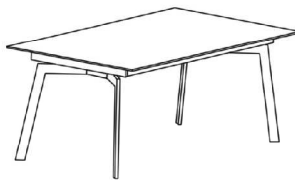

# Esstisch DANA

**starr oder ausziehbar**

**Maße:**

Gesamthöhe 76 cm

Beinfreiheit 64 cm

**Tischbeine:**

Breite 60 cm

Stärke 20 cm