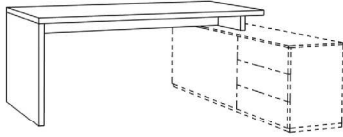

# Aufsatzschreibtisch CUBO

74,1 cm hoch  
Materialstärke 39 mm

für Korpuselemente  
1,5 Raster Höhe + 10 mm Abdeckblatt

Abb. links

Achtung: Korpuselemente müssen mit einer Sockelplatte geplant werden!

Breite	Länge			
	160 cm	180 cm	200 cm	
	<b>Art.-Nr.</b>	<b>17150</b>	<b>17151</b>	<b>17152</b>
80 cm	PG 10			
	PG 20			