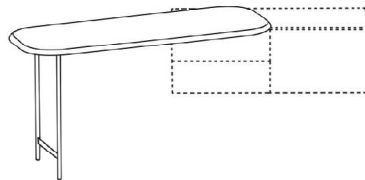

# Aufsatzschwenktisch MELLINI

drehbar, einseitig mit Gestell  
Gesamthöhe: 75 cm

Tischplatte 25 mm stark  
Maße 160 x 60 cm

Gestell 72,5 cm hoch  
Ausführung Gestell:  
schwarz oder weiß

Nur wandhängende Korpuse möglich!