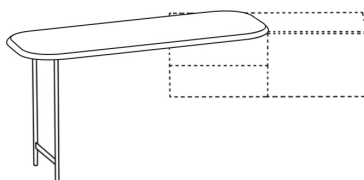

Bitte Ausführung rechts oder links angeben!

Aufsatzschwenktisch MELLINI

drehbar, einseitig mit Gestell
Gesamthöhe: 75 cm

Tischplatte 25 mm stark
Maße 160 x 60 cm

Gestell 72,5 cm hoch
Ausführung Gestell:
schwarz oder weiß